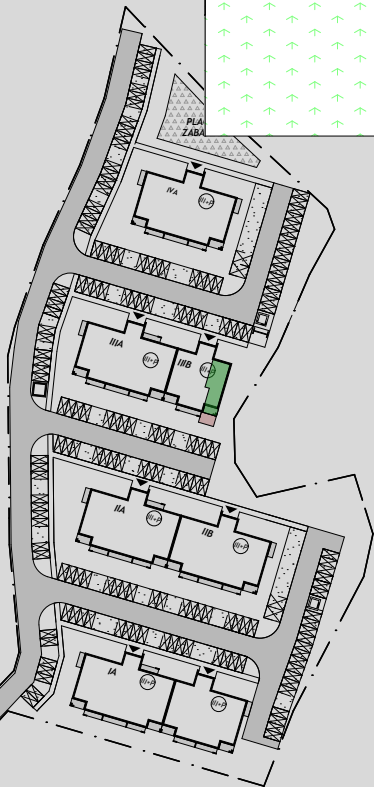

LAUROWA
 OSIEDLE

BUDYNEK NR 3 SEGMENT IIIB
MIESZKANIE NR 133
PARTER

RZUT PARTERU , IIIB MIESZKANIE 133		
M1/1	PRZEDPOKÓJ	9,31
M1/2	WC	2,21
M1/3	SYPIALNIA	10,68
M1/4	SYPIALNIA	11,46
M1/5	ŁAZIENKA	3,87
M1/6	POKÓJ DZIENNY+ANEKS KUCHENNY	21,28
		58,81 m²
K-M1	KOMÓRKI LOKATORSKIE	4,12
TARAS		8,88 m²
OGRÓDEK		13,88 m²